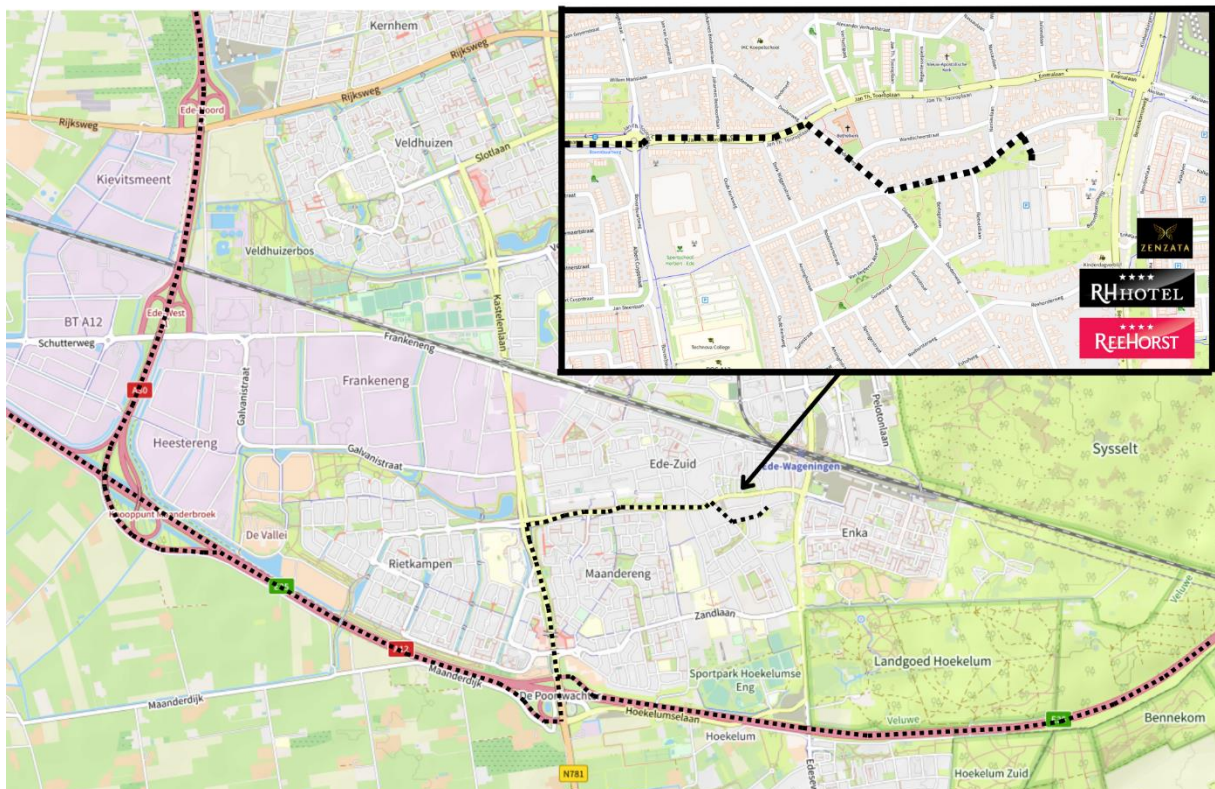

“ ReeHorst blijft snel, gemakkelijk en goed bereikbaar met auto, trein, openbaar vervoer en fiets ”

Beste Gast,

Graag willen wij u informeren over de wegwerkzaamheden die voor ons Hotel en Eventcentre gaan plaatsvinden.

Van maandag 11 maart t/m 31 maart 2024 zal onze afrit aan de Bennekomseweg tijdelijk afgesloten zijn. Graag geven wij u informatie hoe u gemakkelijk en snel van én naar ons Hotel en Eventcentre kunt komen.

### **TIJDELIJK ANDER NAVIGATIEADRES = Sportlaan 1 in Ede**

Route Reehorst A12 en A30 , Gedurende werkzaamheden Parklaan

**Per auto:**

Vanaf de snelweg A12:

- De Dr. W. Dreeslaan volgen tot aan de stoplichten
- Bij de stoplichten gaat u rechts naar de Jan Th. Tooroplaan
- De rotonde gaat u recht door de Emmalaan op
- Net voor de stoplichten gaat u rechtsaf naar de Nassaulaan
- Aan het einde van de weg links de Sportlaan op

Aan uw rechterhand ziet u ReeHorst parkeerterrein

**Naar de snelweg A12:**

- Bij de uitrit van ReeHorst gaat u links de Sportlaan op
- 1e afslag rechts de Nassaulaan op
- Einde van de weg rechts de Emmalaan op
- Bij de stoplichten gaat u rechtsaf de Bennekomseweg op
- Deze volgt u tot voor het viaduct en rijdt u rechts de verbindingsweg Hoekelumselaan naar beide richtingen van de snelweg A12 op